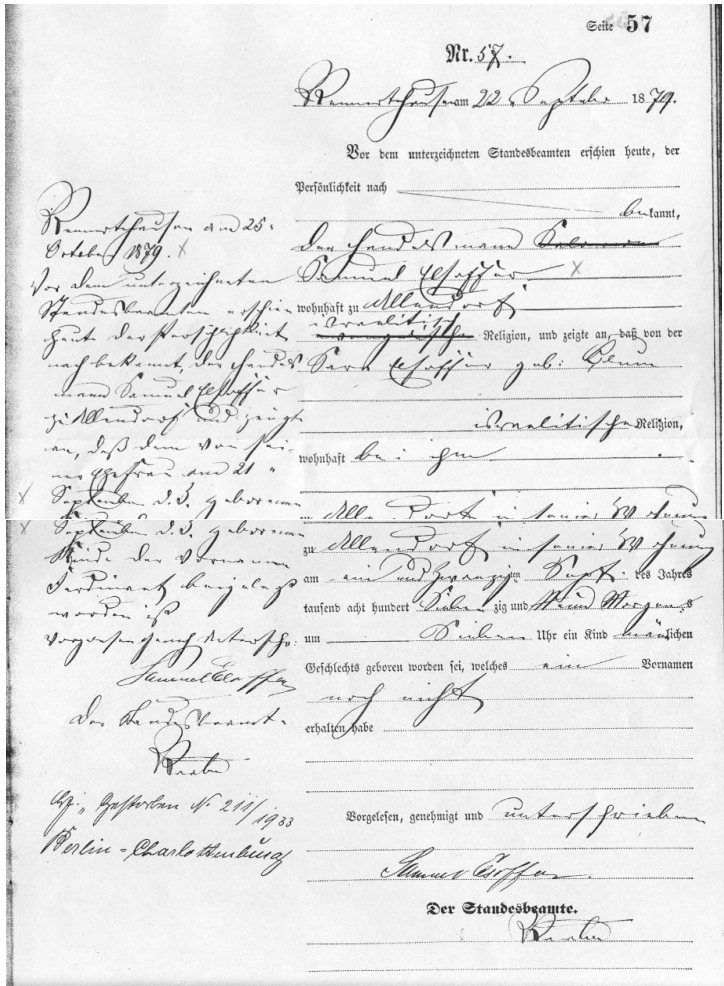

**Ferdinand Elsoffer<sup>1</sup>**

geb. 21.9.1879 in Allendorf (Eder)  
gest. 1933 in Berlin-Charlottenburg

**Eltern:**

Samuel Elsoffer und  
Sarah, geb. Blum (1851-79)

Geburtsurkunde<sup>2</sup>:

Mutter Sarah starb kurz nach seiner Geburt. Der Vater – wahrscheinlich mit Ferdinand – verließ kurz danach Allendorf (Eder)

<sup>1</sup> alle nicht anders bezeichneten Informationen: Norbert Henkel: Dorfbuch Allendorf (Eder). Beiträge zur Geschichte einer hessischen Gemeinde, S. 261

<sup>2</sup> Quelle: Sammlung des Battenfelder Heimatforschers Reiner Gasse