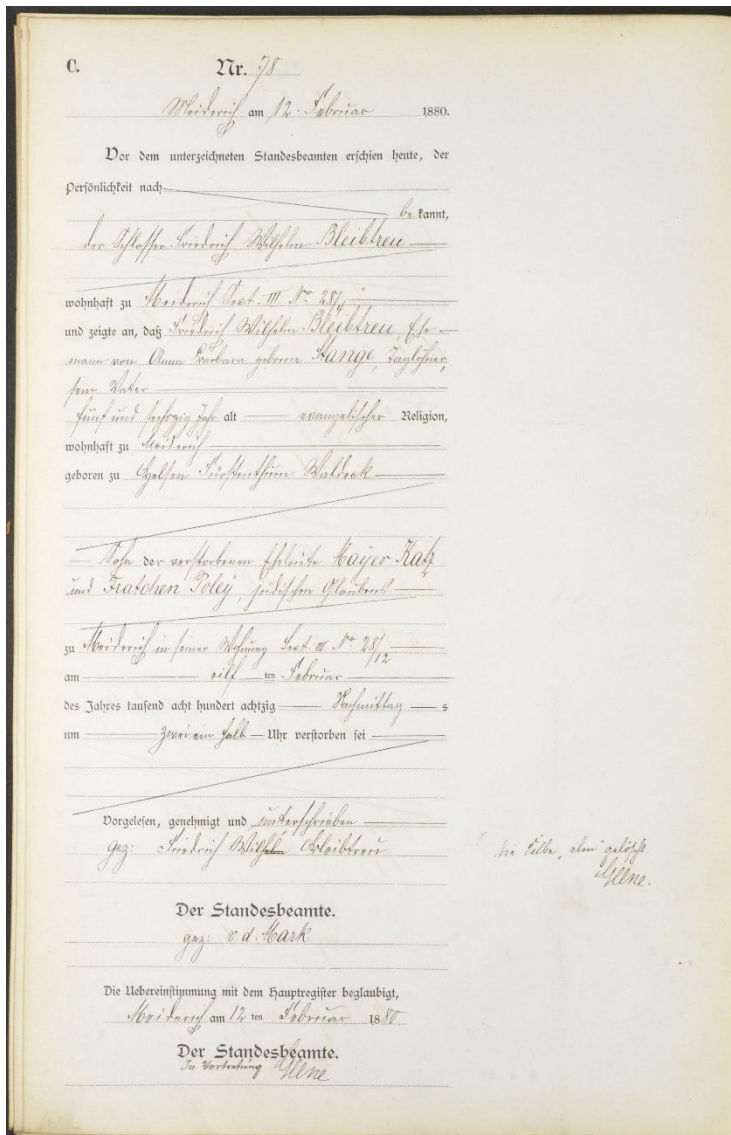

Helsen

Friedrich Wilhelm Bleibtreu sen.

geb. ca 1815¹ in Helsen

gest. 11. Febr. 1880, „Nachmittags um zwei ein halb Uhr“ in Duisburg Meiderich

Eltern:

Mayer Katz und Ehefrau

Fratchen, geb. Poley

Sohn:

Friedrich Wilhelm Bleibtreu

Friedrich Wilhelm Bleibtreu wurde ca. 1815 in Helsen als Moses Katz geboren. 1833 ließ er sich in Lüttringhausen evangelisch taufen.

Sterbeurkunde²

¹ Das wahrscheinliche Geburtsjahr erschließt sich aus der Angabe des Alters in der Sterbeurkunde.