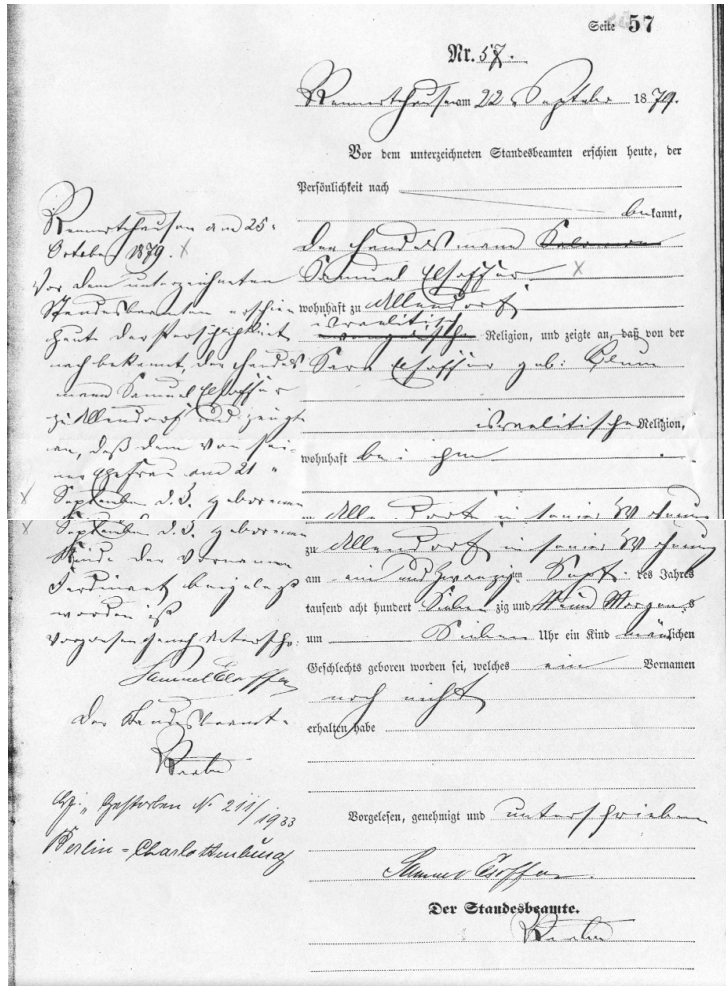

**Ferdinand Elsoffer<sup>1</sup>**

geb. 21.9.1879 in Allendorf (Eder)  
gest. 1933 in Berlin-Charlottenburg

**Eltern:**

Samuel Elsoffer und  
Sarah, geb. Blum (1851-79)

Geburtsurkunde<sup>2</sup>:

Mutter Sarah starb kurz nach seiner Geburt. Der Vater – wahrscheinlich mit Ferdinand – verließ kurz danach Allendorf (Eder)

<sup>1</sup> alle nicht anders bezeichneten Informationen: Norbert Henkel: Dorfbuch Allendorf (Eder). Beiträge zur Geschichte einer hessischen Gemeinde, S. 261

<sup>2</sup> Quelle: Sammlung des Battenfelder Heimatforschers Reiner Gasse